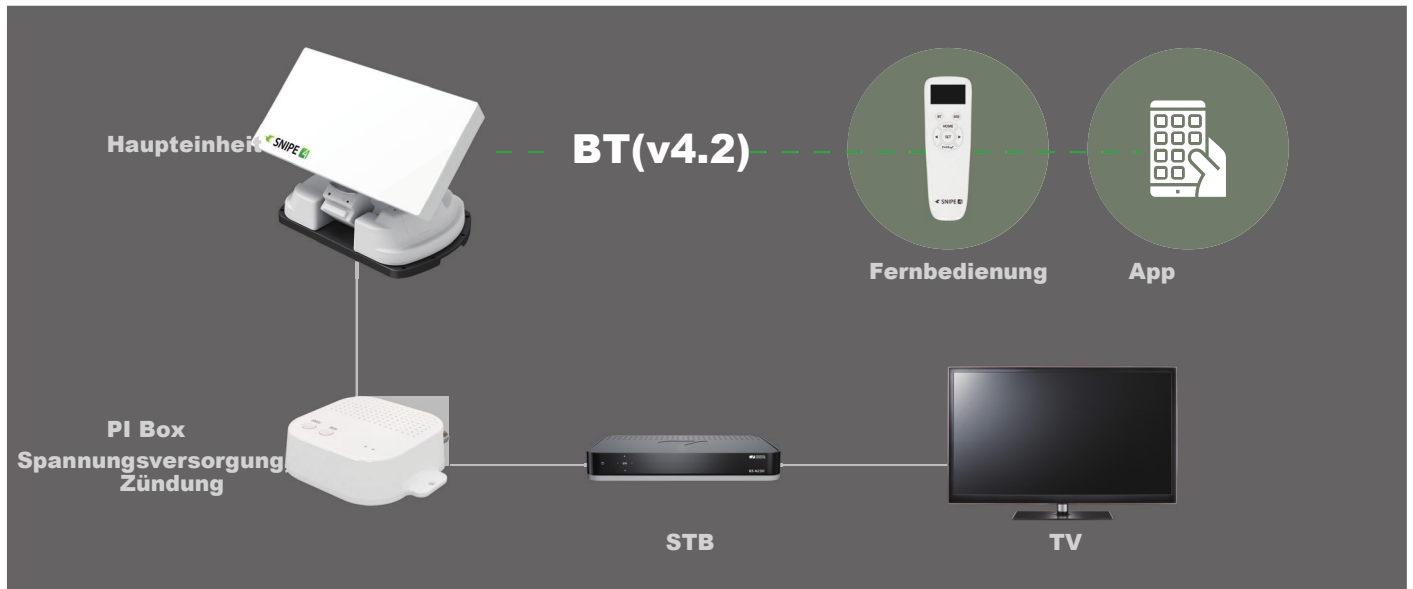

BT(v4.2)

Weltweit erste automatische flache Satelliten-Camping Antenna mit BT(v4.2)

SNIPE4 ist die neueste Generation der automatischen flachen Satelliten-Campingantennen mit:

BT 4.2 Fernbedienung

- **Alles ferngesteuert**
- **OLED-Bildschirm zur Überprüfung des Antennenstatus**

App

- **Firmware Update**
- **Alles Antennenfunktionen**
- **Fehler Selbstdiagnose**
- **Überwachung des Gerätestatus**
- **Leicht zu findender Zielsatellit (GPS-Positionsfreigabe)**

Eine Kabellösung

- **HF-Kabel für einfache Installation kein Controller**

Verbesserter Low-Band Empfang

- **Neue Antenne mit verbessertem Low-Band für besseren Empfang**
-

Schaltplan

Modell	SNIPE 4
	
Satelliten-Eingangsfrequenz	10.7 ~ 12.75 GHz
Polarisation	Vertical & Horizontal
Antennengewinn	33.7 dBi @ 12.7 GHz
Größe (L x W x H)	515 X 355 X 201 mm
Gewicht	10.3 kg
Min EIRP	50 dBW
Drehbereich(Elevation, Azimuth, Skew)	15° ~ 90° / 360° / -45° ~ +45°
DiSEqC Unterstützung	DiSEqC 1.0 / 1.1
Satellitensuchzeit	180 seconds
LNB Ausgang	1 / 2 output
LNB Ausgangsfrequenz	950 ~ 2,150 MHz
LNB L.O. Frequenz	9.75 / 10.6 GHz
Betriebstemperatur	-30°C ~ +60°C
Eingangsspannung	DC 12 V
Leistungsaufnahme	30 W